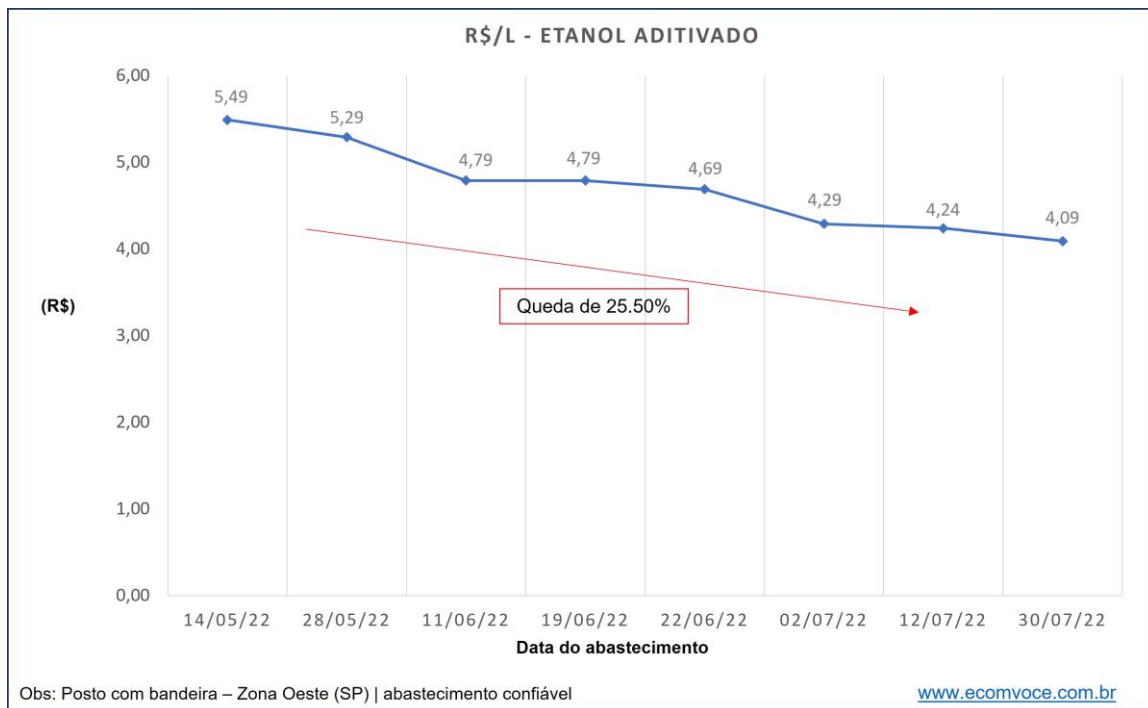

Evolução do preço/litro de Etanol Aditivado

Veja a evolução do preço cobrado por litro do etanol aditivado, praticado pelo mesmo posto de combustíveis ao longo do período. O abastecimento é confiável.

COMPOSIÇÃO DO PREÇO DO ETANOL – MÉDIA NACIONAL

A redução (SP) da alíquota do ICMS ocorreu em 23/06/22, passando de 25% para 18%.