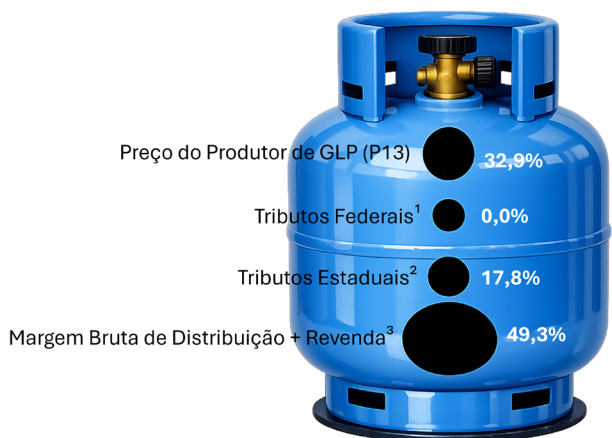

Formação do preço do GLP

(1) Pis/Pasep, Cofins e Cide.
(2) ICMS.
(3) Margens brutas incluem demais custos não identificados nesta tabela e margem líquida de lucro.
Obs.: valores calculados a partir de dados ANP.