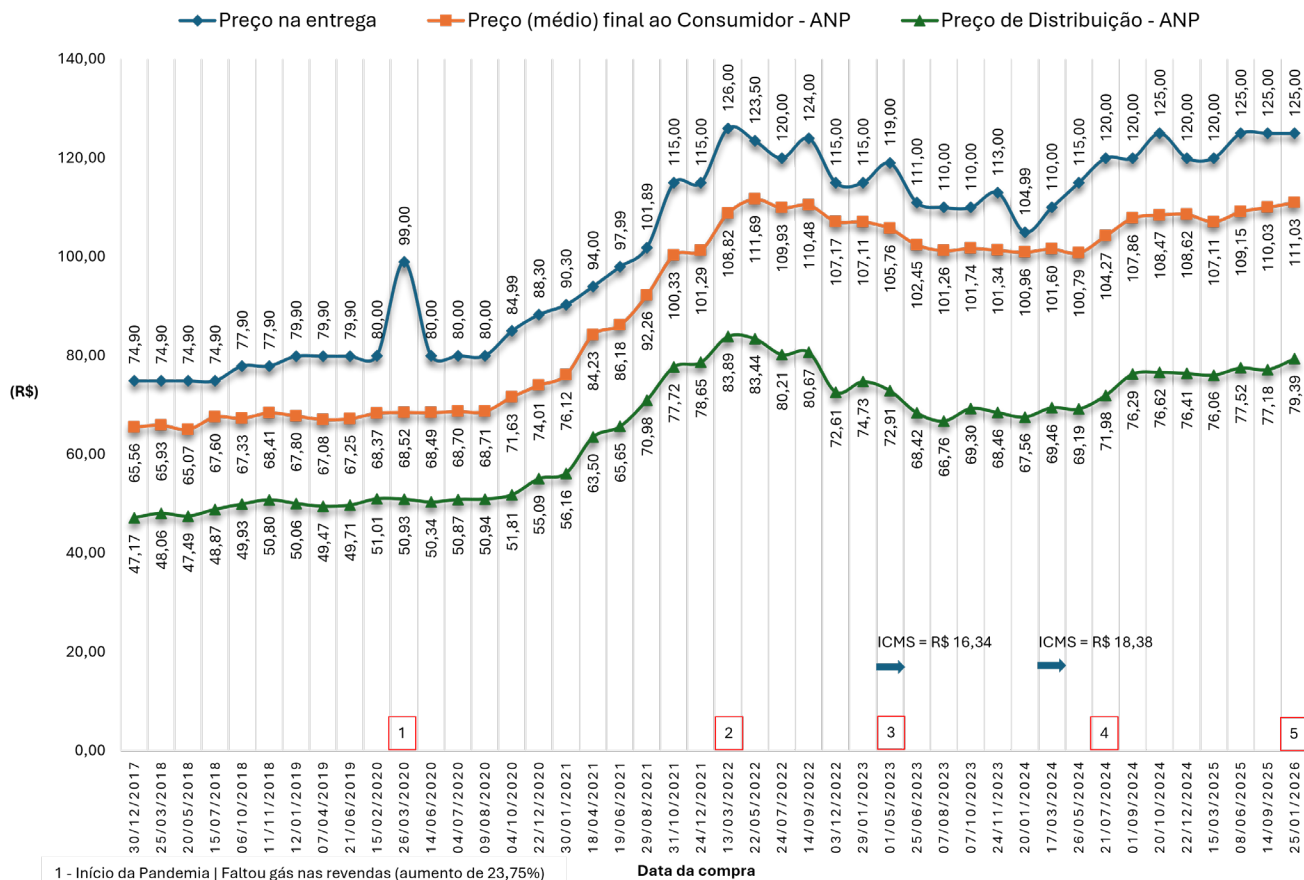

SÉRIE HISTÓRICA - Variação do preço do botijão 13 kg 2017 - 2026

- 1 - Início da Pandemia | Faltou gás nas vendas (aumento de 23,75%)
- 2 - Fim da Pandemia em abril
- 3 - Aumento anunciado ICMS Único P-13 = R$ 16,34
- 4 - Aumento em 09/julho p/ as Distribuidoras R$ 3,10/botijão

Fonte e arte: www.ecomvoce.com.br

5 - R$ 1,05 a mais por botijão de 13kg (NOVO ICMS)